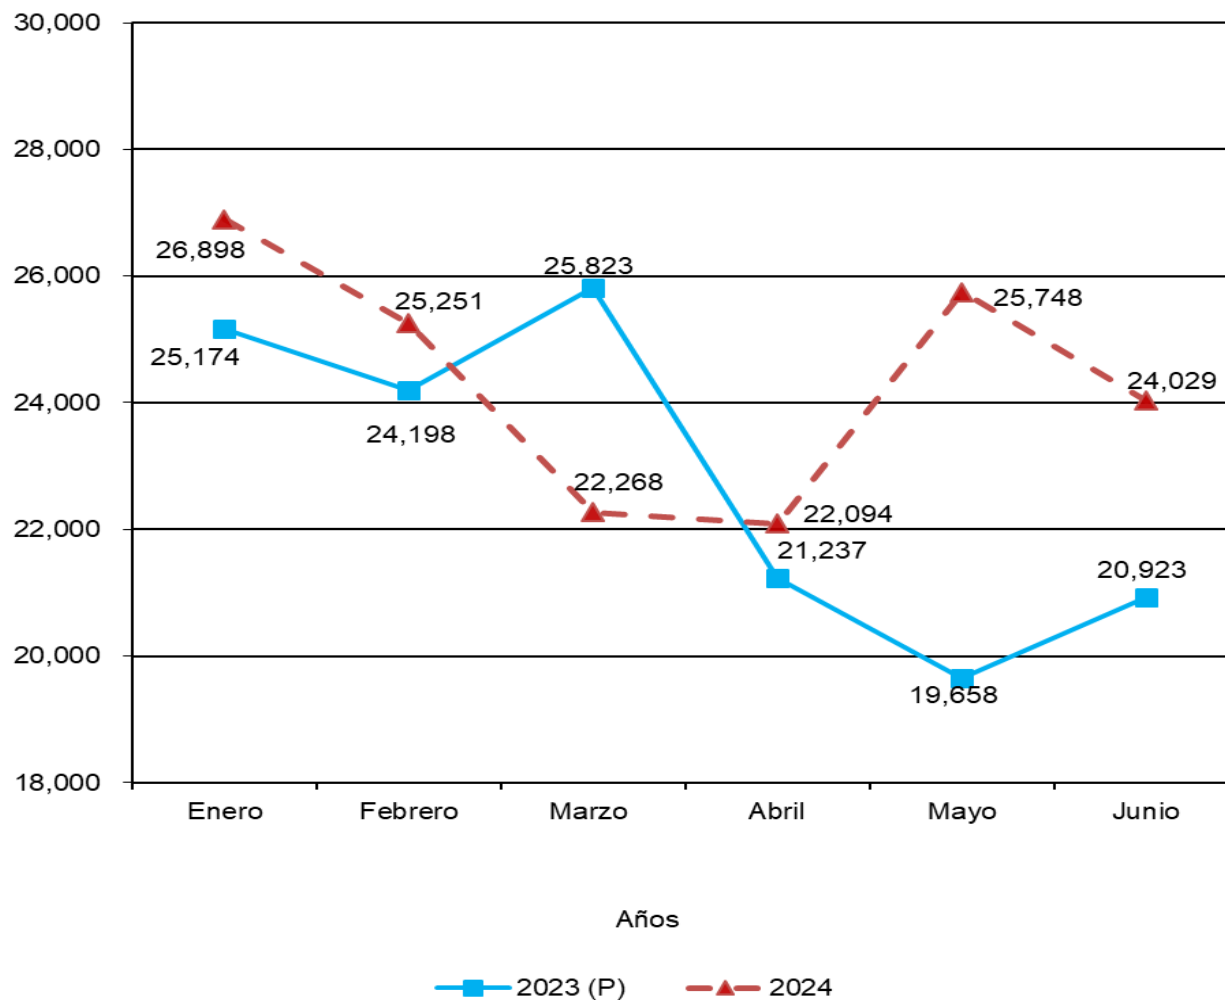

República de Panamá
CONTRALORÍA GENERAL DE LA REPÚBLICA
Instituto Nacional de Estadística y Censo

**PRODUCCIÓN DE BEBIDAS ALCOHÓLICAS EN LA REPÚBLICA:
ENERO A JUNIO DE 2023-24**

Miles de litros

(P) Cifras preliminares.